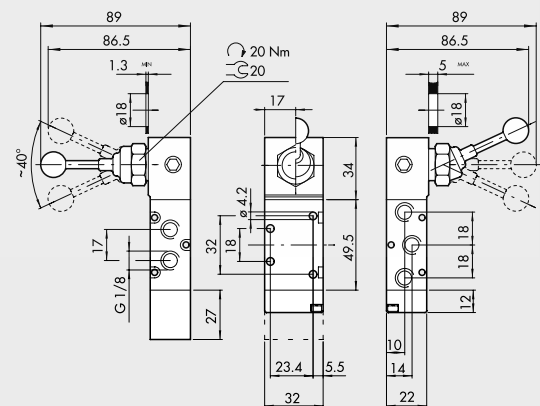

PALANCA FRONTAL 3/2 1/8"

Símbolo	Código	Referencia	Peso [g]
	7010001400	MAV 23 VLB OO	130

PALANCA FRONTAL 5/2 1/8"

Símbolo	Código	Referencia	Peso [g]
	7010001700	MAV 25 VLB OO	156

PALANCA FRONTAL 5/3 1/8"

Símbolo	Código	Referencia	Peso [g]
	7010001150	MAV 28 VLO OC	316
	7010001160	MAV 28 VLS OC	325

PALANCA ANGULAR A 90° 5/3 1/8"

Símbolo	Código	Referencia	Peso [g]
	7010001000	MAV 26 LES CC	242
	7010000900	MAV 26 LES OC	242
	7010001100	MAV 26 LES PC	242
	7010000500	MAV 26 LEO CC	194
	7010000600	MAV 26 LEO OC	194
	7010000700	MAV 26 LEO PC	194

TIRADOR 3/2 1/8"

TIRADOR 5/2 1/8"

Símbolo	Código	Referencia	Peso [g]
	7010001300	MAV 23 PPB OO	134
	7010001200	MAV 23 PPS NC	134

Símbolo	Código	Referencia	Peso [g]
	7010001600	MAV 25 PPB OO	160
	7010001500	MAV 25 PPS OO	160

Símbolo	Código	Referencia	Peso [g]
	7030000300	MAV 45 LES OO	1588
	7030000400	MAV 45 LEB OO	1630

PALANCA ANGULAR 90° 5/3 1/2"

Símbolo	Código	Referencia	Peso [g]
	7030001000	MAV 46 LES CC	1810
	7030000900	MAV 46 LES OC	1800
	7030001100	MAV 46 LES PC	1800
	7030000500	MAV 46 LEO CC	1615
	7030000600	MAV 46 LEO OC	1605
	7030000700	MAV 46 LEO PC	1605