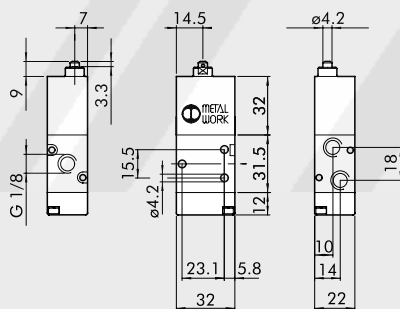

Símbolo	Código	Referencia	Peso [g]
	7010001150	MAV 28 VLO OC	316
	7010001160	MAV 28 VLS OC	325

PALANCA ANGULAR A 90° 5/3 1/8"

Símbolo	Código	Referencia	Peso [g]
	7010001000	MAV 26 LES CC	242
	7010000900	MAV 26 LES OC	242
	7010001100	MAV 26 LES PC	242
	7010000500	MAV 26 LEO CC	194
	7010000600	MAV 26 LEO OC	194
	7010000700	MAV 26 LEO PC	194

TIRADOR 3/2 1/8"

TIRADOR 5/2 1/8"

Símbolo	Código	Referencia	Peso [g]
	7010001300	MAV 23 PPB OO	134
	7010001200	MAV 23 PPS NC	134

Símbolo	Código	Referencia	Peso [g]
	7010001600	MAV 25 PPB OO	160
	7010001500	MAV 25 PPS OO	160

PUNTAL SERVOPILOTADO 3/2 1/8" PARA ACCIONADORES DE PANEL

PUNTAL SERVOPILOTADO 5/2 1/8" PARA ACCIONADORES DE PANEL

Símbolo	Código	Referencia	Peso [g]
	7010001800	MAV 23 BRE NC	124

Símbolo	Código	Referencia	Peso [g]
	7010001900	MAV 25 BRE OO	150

VÁLVULAS SERIE 70 1/4" MANUALES

PALANCA ANGULAR 90° 3/2 1/4"

Símbolo	Código	Referencia	Peso [g]
	7020000100	MAV 33 LES NC	244
	7020000200	MAV 33 LEB OO	244

PALANCA ANGULAR 90° 5/2 1/4"

Símbolo	Código	Referencia	Peso [g]
	7020000300	MAV 35 LES OO	290
	7020000400	MAV 35 LEB OO	290