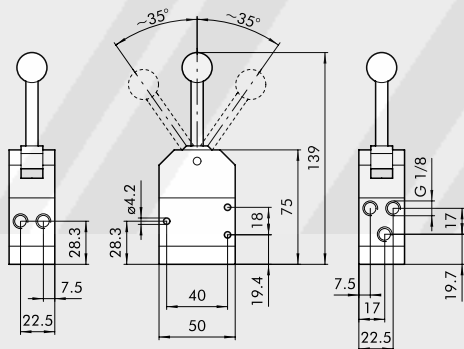

PALANCA FRONTAL 3/2 1/8"

Símbolo	Código	Referencia	Peso [g]
	7010001400	MAV 23 VLB OO	130

PALANCA FRONTAL 5/2 1/8"

Símbolo	Código	Referencia	Peso [g]
	7010001700	MAV 25 VLB OO	156

PALANCA FRONTAL 5/3 1/8"

Símbolo	Código	Referencia	Peso [g]
	7010001150	MAV 28 VLO OC	316
	7010001160	MAV 28 VLS OC	325

PALANCA ANGULAR A 90° 5/3 1/8"

Símbolo	Código	Referencia	Peso [g]
	7010001000	MAV 26 LES CC	242
	7010000900	MAV 26 LES OC	242
	7010001100	MAV 26 LES PC	242
	7010000500	MAV 26 LEO CC	194
	7010000600	MAV 26 LEO OC	194
	7010000700	MAV 26 LEO PC	194

TIRADOR 3/2 1/8"

TIRADOR 5/2 1/8"

Símbolo	Código	Referencia	Peso [g]
	7010001300	MAV 23 PPB OO	134
	7010001200	MAV 23 PPS NC	134

Símbolo	Código	Referencia	Peso [g]
	7010001600	MAV 25 PPB OO	160
	7010001500	MAV 25 PPS OO	160

PUNTAL SERVOPILOTADO 3/2 1/8" PARA ACCIONADORES DE PANEL

PUNTAL SERVOPILOTADO 5/2 1/8" PARA ACCIONADORES DE PANEL

Símbolo	Código	Referencia	Peso [g]
	7010001800	MAV 23 BRE NC	124

Símbolo	Código	Referencia	Peso [g]
	7010001900	MAV 25 BRE OO	150