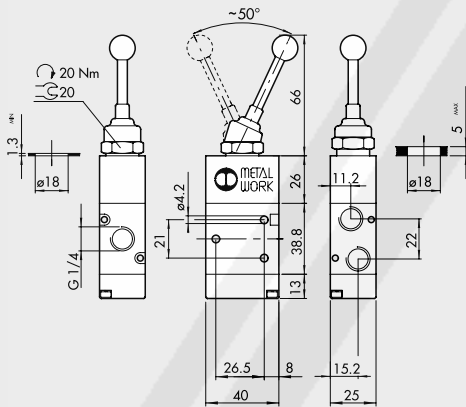

PUNTAL SERVOPILOTADO 3/2 1/8" PARA ACCIONADORES DE PANEL

PUNTAL SERVOPILOTADO 5/2 1/8" PARA ACCIONADORES DE PANEL

Símbolo	Código	Referencia	Peso [g]
	7010001800	MAV 23 BRE NC	124

Símbolo	Código	Referencia	Peso [g]
	7010001900	MAV 25 BRE OO	150

VÁLVULAS SERIE 70 1/4" MANUALES

PALANCA ANGULAR 90° 3/2 1/4"

Símbolo	Código	Referencia	Peso [g]
	7020000100	MAV 33 LES NC	244
	7020000200	MAV 33 LEB OO	244

PALANCA ANGULAR 90° 5/2 1/4"

Símbolo	Código	Referencia	Peso [g]
	7020000300	MAV 35 LES OO	290
	7020000400	MAV 35 LEB OO	290

PALANCA FRONTAL 3/2 1/4"

Símbolo	Código	Referencia	Peso [g]
	7020001400	MAV 33 VLB OO	194

PALANCA FRONTAL 5/2 1/4"

Símbolo	Código	Referencia	Peso [g]
	7020001700	MAV 35 VLB OO	244

PALANCA ANGULAR 90° 5/3 1/4"

Símbolo	Código	Referencia	Peso [g]
	7030000300	MAV 45 LES OO	1588
	7030000400	MAV 45 LEB OO	1630

PALANCA ANGULAR 90° 5/3 1/2"

Símbolo	Código	Referencia	Peso [g]
	7030001000	MAV 46 LES CC	1810
	7030000900	MAV 46 LES OC	1800
	7030001100	MAV 46 LES PC	1800
	7030000500	MAV 46 LEO CC	1615
	7030000600	MAV 46 LEO OC	1605
	7030000700	MAV 46 LEO PC	1605