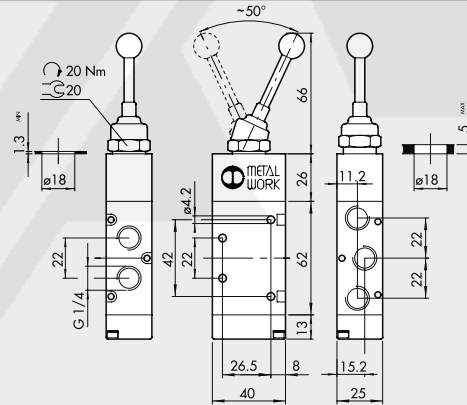

PUNTAL SERVOPILOTADO 3/2 1/8" PARA ACCIONADORES DE PANEL

PUNTAL SERVOPILOTADO 5/2 1/8" PARA ACCIONADORES DE PANEL

Símbolo	Código	Referencia	Peso [g]
	7010001800	MAV 23 BRE NC	124

Símbolo	Código	Referencia	Peso [g]
	7010001900	MAV 25 BRE OO	150

VÁLVULAS SERIE 70 1/4" MANUALES

PALANCA ANGULAR 90° 3/2 1/4"

Símbolo	Código	Referencia	Peso [g]
	7020000100	MAV 33 LES NC	244
	7020000200	MAV 33 LEB OO	244

PALANCA ANGULAR 90° 5/2 1/4"

Símbolo	Código	Referencia	Peso [g]
	7020000300	MAV 35 LES OO	290
	7020000400	MAV 35 LEB OO	290

PALANCA FRONTAL 3/2 1/4"

Símbolo	Código	Referencia	Peso [g]
	7020001400	MAV 33 VLB OO	194

PALANCA FRONTAL 5/2 1/4"

Símbolo	Código	Referencia	Peso [g]
	7020001700	MAV 35 VLB OO	244

PALANCA ANGULAR 90° 5/3 1/4"