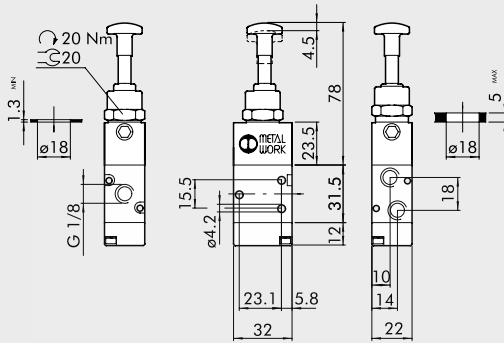

PALANCA FRONTAL 3/2 1/8"

Símbolo	Código	Referencia	Peso [g]
	7010001400	MAV 23 VLB OO	130

PALANCA FRONTAL 5/2 1/8"

Símbolo	Código	Referencia	Peso [g]
	7010001700	MAV 25 VLB OO	156

PALANCA FRONTAL 5/3 1/8"

Símbolo	Código	Referencia	Peso [g]
	7010001150	MAV 28 VLO OC	316
	7010001160	MAV 28 VLS OC	325

PALANCA ANGULAR A 90° 5/3 1/8"

Símbolo	Código	Referencia	Peso [g]
	7010001000	MAV 26 LES CC	242
	7010000900	MAV 26 LES OC	242
	7010001100	MAV 26 LES PC	242
	7010000500	MAV 26 LEO CC	194
	7010000600	MAV 26 LEO OC	194
	7010000700	MAV 26 LEO PC	194

TIRADOR 3/2 1/8"

TIRADOR 5/2 1/8"

Símbolo	Código	Referencia	Peso [g]
	7010001300	MAV 23 PPB OO	134
	7010001200	MAV 23 PPS NC	134

Símbolo	Código	Referencia	Peso [g]
	7010001600	MAV 25 PPB OO	160
	7010001500	MAV 25 PPS OO	160

PUNTAL SERVOPILOTADO 3/2 1/8" PARA ACCIONADORES DE PANEL

PUNTAL SERVOPILOTADO 5/2 1/8" PARA ACCIONADORES DE PANEL

Símbolo	Código	Referencia	Peso [g]
	7010001800	MAV 23 BRE NC	124

Símbolo	Código	Referencia	Peso [g]
	7010001900	MAV 25 BRE OO	150