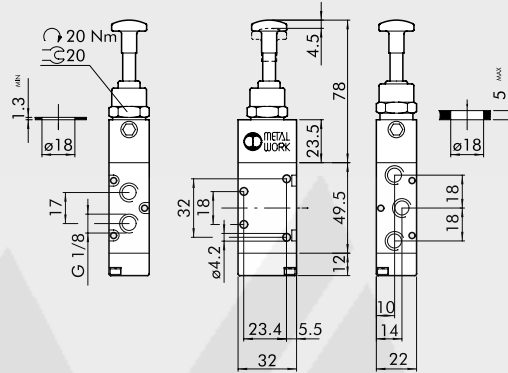

PALANCA FRONTAL 3/2 1/8"

Símbolo	Código	Referencia	Peso [g]
	7010001400	MAV 23 VLB OO	130

PALANCA FRONTAL 5/2 1/8"

Símbolo	Código	Referencia	Peso [g]
	7010001700	MAV 25 VLB OO	156

PALANCA FRONTAL 5/3 1/8"

Símbolo	Código	Referencia	Peso [g]
	7010001150	MAV 28 VLO OC	316
	7010001160	MAV 28 VLS OC	325

PALANCA ANGULAR A 90° 5/3 1/8"

Símbolo	Código	Referencia	Peso [g]
	7010001000	MAV 26 LES CC	242
	7010000900	MAV 26 LES OC	242
	7010001100	MAV 26 LES PC	242
	7010000500	MAV 26 LEO CC	194
	7010000600	MAV 26 LEO OC	194
	7010000700	MAV 26 LEO PC	194

TIRADOR 3/2 1/8"

TIRADOR 5/2 1/8"

Símbolo	Código	Referencia	Peso [g]
	7010001300	MAV 23 PPB OO	134
	7010001200	MAV 23 PPS NC	134

Símbolo	Código	Referencia	Peso [g]
	7010001600	MAV 25 PPB OO	160
	7010001500	MAV 25 PPS OO	160

PUNTAL SERVOPILOTADO 3/2 1/8" PARA ACCIONADORES DE PANEL

PUNTAL SERVOPILOTADO 5/2 1/8" PARA ACCIONADORES DE PANEL

Símbolo	Código	Referencia	Peso [g]
	7010001800	MAV 23 BRE NC	124

Símbolo	Código	Referencia	Peso [g]
	7010001900	MAV 25 BRE OO	150