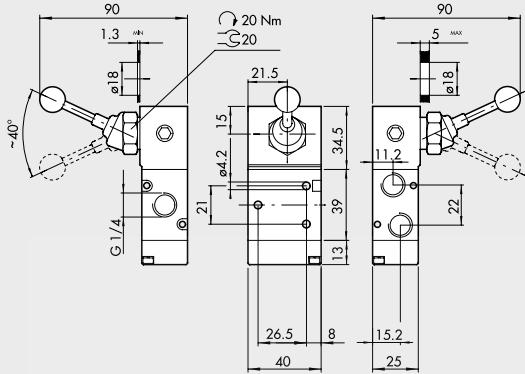

Símbolo	Código	Referencia	Peso [g]
	7010001150	MAV 28 VLO OC	316
	7010001160	MAV 28 VLS OC	325

PALANCA ANGULAR A 90° 5/3 1/8"

Símbolo	Código	Referencia	Peso [g]
	7010001000	MAV 26 LES CC	242
	7010000900	MAV 26 LES OC	242
	7010001100	MAV 26 LES PC	242
	7010000500	MAV 26 LEO CC	194
	7010000600	MAV 26 LEO OC	194
	7010000700	MAV 26 LEO PC	194

TIRADOR 3/2 1/8"

TIRADOR 5/2 1/8"

Símbolo	Código	Referencia	Peso [g]
	7010001300	MAV 23 PPB OO	134
	7010001200	MAV 23 PPS NC	134

Símbolo	Código	Referencia	Peso [g]
	7010001600	MAV 25 PPB OO	160
	7010001500	MAV 25 PPS OO	160

PUNTAL SERVOPILOTADO 3/2 1/8" PARA ACCIONADORES DE PANEL

PUNTAL SERVOPILOTADO 5/2 1/8" PARA ACCIONADORES DE PANEL

Símbolo	Código	Referencia	Peso [g]
	7010001800	MAV 23 BRE NC	124

Símbolo	Código	Referencia	Peso [g]
	7010001900	MAV 25 BRE OO	150

VÁLVULAS SERIE 70 1/4" MANUALES

PALANCA ANGULAR 90° 3/2 1/4"

Símbolo	Código	Referencia	Peso [g]
	7020000100	MAV 33 LES NC	244
	7020000200	MAV 33 LEB OO	244

PALANCA ANGULAR 90° 5/2 1/4"

Símbolo	Código	Referencia	Peso [g]
	7020000300	MAV 35 LES OO	290
	7020000400	MAV 35 LEB OO	290