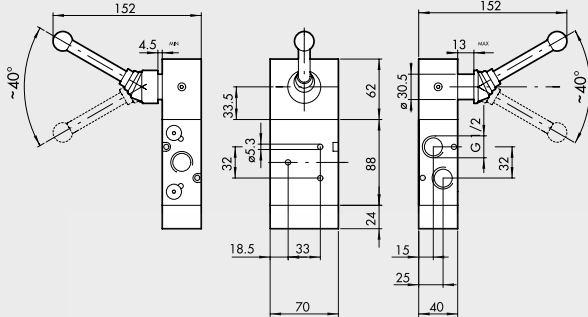

VÁLVULAS SERIE 70 1/2" MANUALES

PALANCA ANGULAR 90° 3/2 1/2"

Símbolo	Código	Referencia	Peso [g]
	7030000100	MAV 43 LES NC	1443
	7030000200	MAV 43 LEB OO	1435