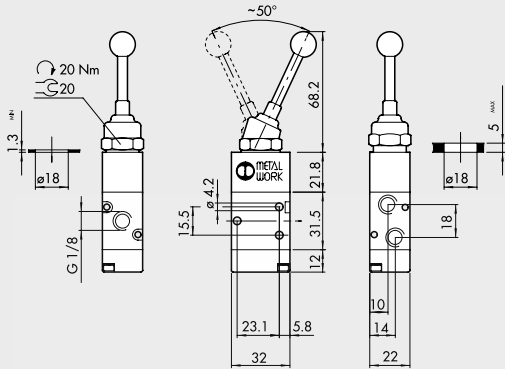

PALANCA FRONTAL 3/2 1/8"

Símbolo	Código	Referencia	Peso [g]
	7010001400	MAV 23 VLB OO	130

PALANCA FRONTAL 5/2 1/8"

Símbolo	Código	Referencia	Peso [g]
	7010001700	MAV 25 VLB OO	156

PALANCA FRONTAL 5/3 1/8"

Símbolo	Código	Referencia	Peso [g]
	7010001150	MAV 28 VLO OC	316
	7010001160	MAV 28 VLS OC	325

PALANCA ANGULAR A 90° 5/3 1/8"

Símbolo	Código	Referencia	Peso [g]
	7010001000	MAV 26 LES CC	242
	7010000900	MAV 26 LES OC	242
	7010001100	MAV 26 LES PC	242
	7010000500	MAV 26 LEO CC	194
	7010000600	MAV 26 LEO OC	194
	7010000700	MAV 26 LEO PC	194

TIRADOR 3/2 1/8"

TIRADOR 5/2 1/8"

Símbolo	Código	Referencia	Peso [g]
	7010001300	MAV 23 PPB OO	134
	7010001200	MAV 23 PPS NC	134

Símbolo	Código	Referencia	Peso [g]
	7010001600	MAV 25 PPB OO	160
	7010001500	MAV 25 PPS OO	160

PUNTAL SERVOPILOTADO 3/2 1/8" PARA ACCIONADORES DE PANEL

PUNTAL SERVOPILOTADO 5/2 1/8" PARA ACCIONADORES DE PANEL

Símbolo	Código	Referencia	Peso [g]
	7010001800	MAV 23 BRE NC	124

Símbolo	Código	Referencia	Peso [g]
	7010001900	MAV 25 BRE OO	150