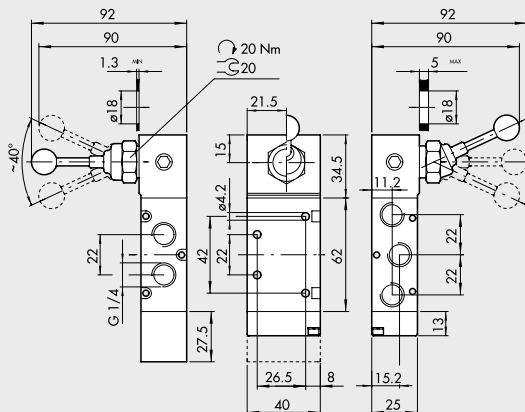

VÁLVULAS SERIE 70 1/4" MANUALES

PALANCA ANGULAR 90° 3/2 1/4"

Símbolo	Código	Referencia	Peso [g]
	7020000100	MAV 33 LES NC	244
	7020000200	MAV 33 LEB OO	244

PALANCA ANGULAR 90° 5/2 1/4"

Símbolo	Código	Referencia	Peso [g]
	7020000300	MAV 35 LES OO	290
	7020000400	MAV 35 LEB OO	290

PALANCA FRONTAL 3/2 1/4"

Símbolo	Código	Referencia	Peso [g]
	7020001400	MAV 33 VLB OO	194

PALANCA FRONTAL 5/2 1/4"

Símbolo	Código	Referencia	Peso [g]
	7020001700	MAV 35 VLB OO	244

PALANCA ANGULAR 90° 5/3 1/4"

Símbolo	Código	Referencia	Peso [g]
	7030000300	MAV 45 LES OO	1588
	7030000400	MAV 45 LEB OO	1630

PALANCA ANGULAR 90° 5/3 1/2"

Símbolo	Código	Referencia	Peso [g]
	7030001000	MAV 46 LES CC	1810
	7030000900	MAV 46 LES OC	1800
	7030001100	MAV 46 LES PC	1800
	7030000500	MAV 46 LEO CC	1615
	7030000600	MAV 46 LEO OC	1605
	7030000700	MAV 46 LEO PC	1605