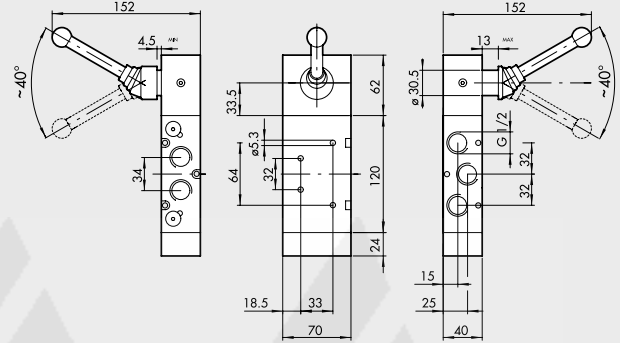

VÁLVULAS SERIE 70 1/4" MANUALES

PALANCA ANGULAR 90° 3/2 1/4"

Símbolo	Código	Referencia	Peso [g]
	7020000100	MAV 33 LES NC	244
	7020000200	MAV 33 LEB OO	244

PALANCA ANGULAR 90° 5/2 1/4"

Símbolo	Código	Referencia	Peso [g]
	7020000300	MAV 35 LES OO	290
	7020000400	MAV 35 LEB OO	290

VÁLVULAS SERIE 70 MANUALES

VÁLVULAS SERIE 70 1/2" MANUALES

PALANCA ANGULAR 90° 3/2 1/2"

Símbolo	Código	Referencia	Peso [g]
	7030000100	MAV 43 LES NC	1443
	7030000200	MAV 43 LEB OO	1435

PALANCA ANGULAR 90° 5/2 1/2"

Símbolo	Código	Referencia	Peso [g]
	7030000300	MAV 45 LES OO	1588
	7030000400	MAV 45 LEB OO	1630

PALANCA ANGULAR 90° 5/3 1/2"

Símbolo	Código	Referencia	Peso [g]
	7030001000	MAV 46 LES CC	1810
	7030000900	MAV 46 LES OC	1800
	7030001100	MAV 46 LES PC	1800
	7030000500	MAV 46 LEO CC	1615
	7030000600	MAV 46 LEO OC	1605
	7030000700	MAV 46 LEO PC	1605