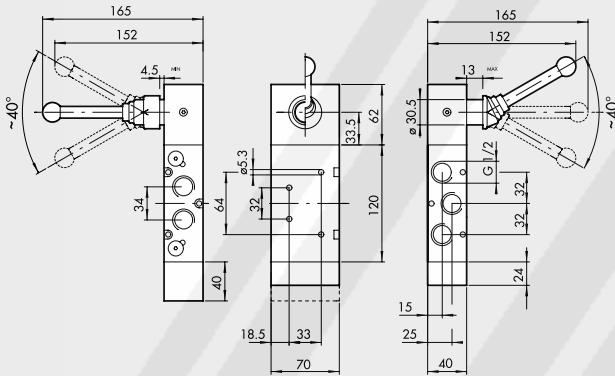

VÁLVULAS SERIE 70 1/4" MANUALES

PALANCA ANGULAR 90° 3/2 1/4"

Símbolo	Código	Referencia	Peso [g]
	7020000100	MAV 33 LES NC	244
	7020000200	MAV 33 LEB OO	244

PALANCA ANGULAR 90° 5/2 1/4"

Símbolo	Código	Referencia	Peso [g]
	7020000300	MAV 35 LES OO	290
	7020000400	MAV 35 LEB OO	290

VÁLVULAS SERIE 70 MANUALES

VÁLVULAS SERIE 70 1/2" MANUALES

PALANCA ANGULAR 90° 3/2 1/2"

Símbolo	Código	Referencia	Peso [g]
	7030000100	MAV 43 LES NC	1443
	7030000200	MAV 43 LEB OO	1435

PALANCA ANGULAR 90° 5/2 1/2"

Símbolo	Código	Referencia	Peso [g]
	7030000300	MAV 45 LES OO	1588
	7030000400	MAV 45 LEB OO	1630

PALANCA ANGULAR 90° 5/3 1/2"

Símbolo	Código	Referencia	Peso [g]
	7030001000	MAV 46 LES CC	1810
	7030000900	MAV 46 LES OC	1800
	7030001100	MAV 46 LES PC	1800
	7030000500	MAV 46 LEO CC	1615
	7030000600	MAV 46 LEO OC	1605
	7030000700	MAV 46 LEO PC	1605