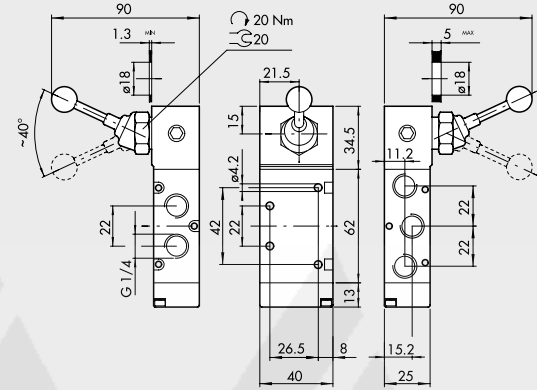

Símbolo	Código	Referencia	Peso [g]
	7010001150	MAV 28 VLO OC	316
	7010001160	MAV 28 VLS OC	325

PALANCA ANGULAR A 90° 5/3 1/8"

Símbolo	Código	Referencia	Peso [g]
	7010001000	MAV 26 LES CC	242
	7010000900	MAV 26 LES OC	242
	7010001100	MAV 26 LES PC	242
	7010000500	MAV 26 LEO CC	194
	7010000600	MAV 26 LEO OC	194
	7010000700	MAV 26 LEO PC	194

PUNTAL SERVOPILOTADO 3/2 1/8" PARA ACCIONADORES DE PANEL

PUNTAL SERVOPILOTADO 5/2 1/8" PARA ACCIONADORES DE PANEL

Símbolo	Código	Referencia	Peso [g]
	7010001800	MAV 23 BRE NC	124

Símbolo	Código	Referencia	Peso [g]
	7010001900	MAV 25 BRE OO	150

VÁLVULAS SERIE 70 1/4" MANUALES

PALANCA ANGULAR 90° 3/2 1/4"

Símbolo	Código	Referencia	Peso [g]
	7020000100	MAV 33 LES NC	244
	7020000200	MAV 33 LEB OO	244

PALANCA ANGULAR 90° 5/2 1/4"

Símbolo	Código	Referencia	Peso [g]
	7020000300	MAV 35 LES OO	290
	7020000400	MAV 35 LEB OO	290

PALANCA FRONTAL 3/2 1/4"

Símbolo	Código	Referencia	Peso [g]
	7020001400	MAV 33 VLB OO	194

PALANCA FRONTAL 5/2 1/4"

Símbolo	Código	Referencia	Peso [g]
	7020001700	MAV 35 VLB OO	244

PALANCA ANGULAR 90° 5/3 1/4"