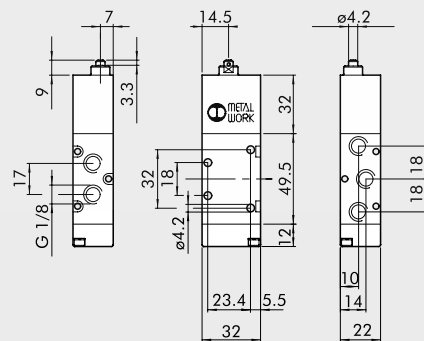

Símbolo	Código	Referencia	Peso [g]
	7010001150	MAV 28 VLO OC	316
	7010001160	MAV 28 VLS OC	325

PALANCA ANGULAR A 90° 5/3 1/8"

Símbolo	Código	Referencia	Peso [g]
	7010001000	MAV 26 LES CC	242
	7010000900	MAV 26 LES OC	242
	7010001100	MAV 26 LES PC	242
	7010000500	MAV 26 LEO CC	194
	7010000600	MAV 26 LEO OC	194
	7010000700	MAV 26 LEO PC	194

TIRADOR 3/2 1/8"

TIRADOR 5/2 1/8"

Símbolo	Código	Referencia	Peso [g]
	7010001300	MAV 23 PPB OO	134
	7010001200	MAV 23 PPS NC	134

Símbolo	Código	Referencia	Peso [g]
	7010001600	MAV 25 PPB OO	160
	7010001500	MAV 25 PPS OO	160

PUNTAL SERVOPILOTADO 3/2 1/8" PARA ACCIONADORES DE PANEL

PUNTAL SERVOPILOTADO 5/2 1/8" PARA ACCIONADORES DE PANEL

Símbolo	Código	Referencia	Peso [g]
	7010001800	MAV 23 BRE NC	124

Símbolo	Código	Referencia	Peso [g]
	7010001900	MAV 25 BRE OO	150

VÁLVULAS SERIE 70 1/4" MANUALES

PALANCA ANGULAR 90° 3/2 1/4"

Símbolo	Código	Referencia	Peso [g]
	7020000100	MAV 33 LES NC	244
	7020000200	MAV 33 LEB OO	244

PALANCA ANGULAR 90° 5/2 1/4"

Símbolo	Código	Referencia	Peso [g]
	7020000300	MAV 35 LES OO	290
	7020000400	MAV 35 LEB OO	290