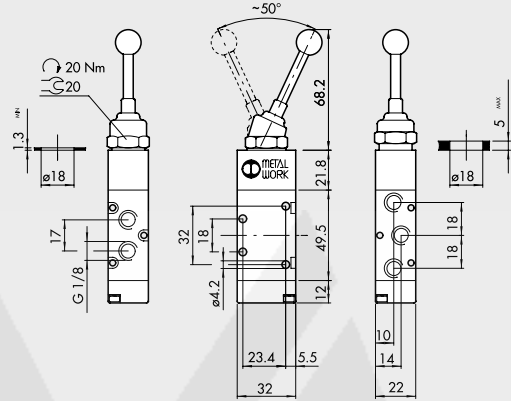

PALANCA FRONTAL 3/2 1/8"

Símbolo	Código	Referencia	Peso [g]
	7010001400	MAV 23 VLB OO	130

PALANCA FRONTAL 5/2 1/8"

Símbolo	Código	Referencia	Peso [g]
	7010001700	MAV 25 VLB OO	156

PALANCA FRONTAL 5/3 1/8"

Símbolo	Código	Referencia	Peso [g]
	7010001150	MAV 28 VLO OC	316
	7010001160	MAV 28 VLS OC	325

PALANCA ANGULAR A 90° 5/3 1/8"

Símbolo	Código	Referencia	Peso [g]
	7010001000	MAV 26 LES CC	242
	7010000900	MAV 26 LES OC	242
	7010001100	MAV 26 LES PC	242
	7010000500	MAV 26 LEO CC	194
	7010000600	MAV 26 LEO OC	194
	7010000700	MAV 26 LEO PC	194

TIRADOR 3/2 1/8"

TIRADOR 5/2 1/8"

Símbolo	Código	Referencia	Peso [g]
	7010001300	MAV 23 PPB OO	134
	7010001200	MAV 23 PPS NC	134

Símbolo	Código	Referencia	Peso [g]
	7010001600	MAV 25 PPB OO	160
	7010001500	MAV 25 PPS OO	160

PUNTAL SERVOPILOTADO 3/2 1/8" PARA ACCIONADORES DE PANEL

PUNTAL SERVOPILOTADO 5/2 1/8" PARA ACCIONADORES DE PANEL

Símbolo	Código	Referencia	Peso [g]
	7010001800	MAV 23 BRE NC	124

Símbolo	Código	Referencia	Peso [g]
	7010001900	MAV 25 BRE OO	150