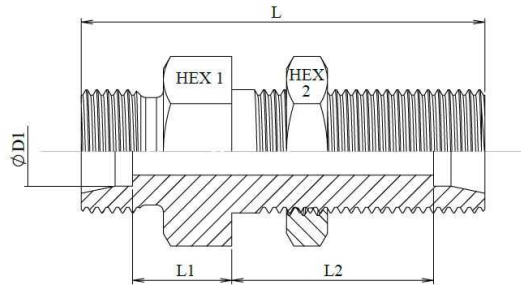

Straight bulkhead

Part nº	ØD1	Serie	Working Pressure (bar)	L	L1	L2	HEX 1	HEX 2
HC3413606L	6	L	500	48	7	27	17	17
HC3413608L	8	L	500	49	8	27	19	19
HC3413610L	10	L	500	52	10	28	22	22
HC3413612L	12	L	400	53	10	29	24	24
HC3413615L	15	L	400	57	12	31	27	30
HC3413618L	18	L	400	61	13,5	32,5	32	36
HC3413622L	22	L	250	66	16,5	34,5	36	41
HC3413628L	28	L	250	69	18,5	35,5	41	46
HC3413635L	35	L	250	76	18,5	36,5	50	55
HC3413642L	42	L	250	77	19	36	60	65
HC3413606S	6	S	630	55	12	29	19	19
HC3413608S	8	S	630	56	13	29	22	22
HC3413610S	10	S	630	59	14,5	29,5	24	24
HC3413612S	12	S	630	60	14,5	30,5	27	27
HC3413614S	14	S	630	64	16	32	30	30
HC3413616S	16	S	420	66	17,5	31,5	32	32
HC3413620S	20	S	420	73	18,5	33,5	41	41
HC3413625S	25	S	420	78	19	35	46	46
HC3413630S	30	S	420	85	20,5	37,5	50	50
HC3413638S	38	S	315	90	21	37	65	65