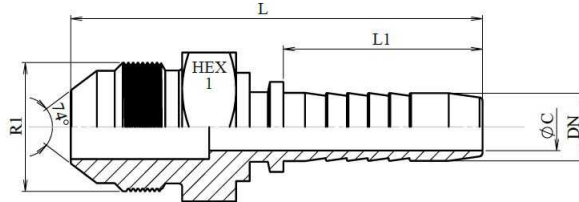

Macho JIC 37°

Acero Carbono 1.0737 (o equivalente)

Artículo	DN	R1	L	L1	HEX 1	ØC
HID2320000404	1/4"	7/16" 20h UNF	53,5	28	14	4
HID2320000405	1/4"	1/2" 20h UNF	54	28	14	4
HID2320000505	5/16"	1/2" 20h UNF	54,3	28	17	5,5
HID2320000406	1/4"	9/16" 18h UNF	53,6	28	17	4
HID2320000506	5/16"	9/16" 18h UNF	53,9	28	17	5,5
HID2320000606	3/8"	9/16" 18h UNF	55,6	29,5	17	7
HID2320000608	3/8"	3/4" 16h UNF	61	29,5	22	7
HID2320000808	1/2"	3/4" 16h UNF	62,5	30,5	22	9,5
HID2320000610	3/8"	7/8" 14h UNF	63,3	29,5	24	7
HID2320000810	1/2"	7/8" 14h UNF	64,8	30,5	24	9,5
HID2320001010	5/8"	7/8" 14h UNF	68,6	34	24	12
HID2320000812	1/2"	1"1/16 12h UNF	71,6	30,5	27	9,5
HID2320001012	5/8"	1"1/16 12h UNF	72,3	34	30	12
HID2320001212	3/4"	1"1/16 12h UNF	78,5	39	30	15
HID2320001216	3/4"	1"5/16 12h UNF	80,5	39	36	15
HID2320001616	1"	1"5/16 12h UNF	88,5	47	36	19
HID2320001620	1"	1"5/8 12h UNF	91,5	47	46	19
HID2320002020	1"1/4	1"5/8 12h UNF	100,5	54,5	46	26
HID2320002024	1"1/4	1"7/8 12h UNF	107,8	54,5	55	26
HID2320002424	1"1/2	1"7/8 12h UNF	108	58	50	32
HID2320003232	2"	2"1/2 12h UNF	131,5	72	65	44