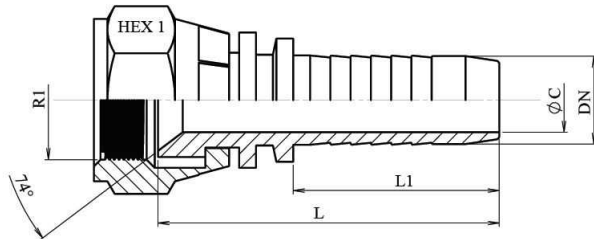

## Hembras giratorias rectas JIC 37°

Acero Carbono 1.0737 (o equivalente)

Artículo	DN	R1	L	L1	HEX 1	ØC
HID2340120304	3/16"	7/16" 20h UNF	38,5	24	14	3
HID2340120404	1/4"	7/16" 20h UNF	44	28	14	4
HID2340120405	1/4"	1/2" 20h UNF	44,5	28	17	4
HID2340120505	5/16"	1/2" 20h UNF	44,8	28	17	5,5
HID2340120406	1/4"	9/16" 18h UNF	46	28	19	4
HID2340120506	5/16"	9/16" 18h UNF	45,8	28	19	5,5
HID2340120606	3/8"	9/16" 18h UNF	48	29,5	19	7
HID2340120607	3/8"	5/8" 18h UNF	48,5	29,5	22	7
HID2340120508	5/16"	3/4" 16h UNF	47	28	24	5,5
HID2340120608	3/8"	3/4" 16h UNF	49,5	29,5	24	7
HID2340120808	1/2"	3/4" 16h UNF	50,5	30,5	24	9,5
HID2340120610	3/8"	7/8" 14h UNF	49,5	29,5	27	7
HID2340120810	1/2"	7/8" 14h UNF	51	30,5	27	9,5
HID2340121010	5/8"	7/8" 14h UNF	54,8	34	27	12
HID2340120812	1/2"	1"1/16 12h UNF	52,5	30,5	32	9,5
HID2340121012	5/8"	1"1/16 12h UNF	56,3	34	32	12
HID2340121212	3/4"	1"1/16 12h UNF	62,5	39	32	15
HID2340121612	1"	1"1/16 12h UNF	70,5	47	32	19
HID2340121216	3/4"	1"5/16 12h UNF	63,5	39	41	15
HID2340121616	1"	1"5/16 12h UNF	71,5	47	41	19
HID2340121620	1"	1"5/8 12h UNF	74	47	50	19
HID2340122020	1"1/4	1"5/8 12h UNF	83	54,5	50	26
HID2340122024	1"1/4	1"7/8 12h UNF	85,5	54,5	55	26
HID2340122424	1"1/2	1"7/8 12h UNF	89	58	55	32

Conexiones Serie Standard

Conexiones JIC 37°

## Hembras giratorias rectas JIC 37°

Acero Carbono 1.0737 (o equivalente)

Artículo	DN	R1	L	L1	HEX 1	ØC
<b>HID2340123232</b>	2"	2"1/2 12h UNF	102	72	70	44