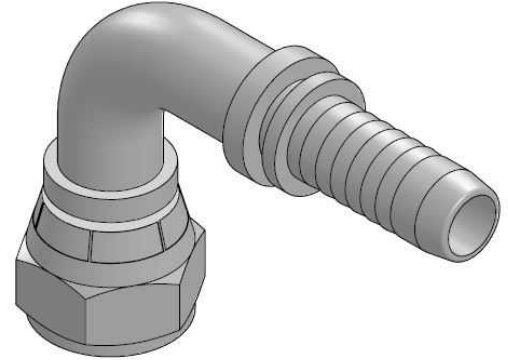

Hembras giratorias 90° JIC 37°

Acero Carbono 1.0737 (o equivalente)

Artículo	DN	R1	L	L1	L2	HEX 1	ØC
HID2340920304	3/16"	7/16" 20h UNF	47	24	27	14	3
HID2340920404	1/4"	7/16" 20h UNF	56	28	29	14	4
HID2340920405	1/4"	1/2" 20h UNF	56	28	30	17	4
HID2340920406	1/4"	9/16" 18h UNF	55	28	30	19	4
HID2340920506	5/16"	9/16" 18h UNF	63	28	35	19	5,5
HID2340920606	3/8"	9/16" 18h UNF	68	29,5	38	19	7
HID2340920607	3/8"	5/8" 18h UNF	68	29,5	39	22	7
HID2340920608	3/8"	3/4" 16h UNF	68	29,5	39	24	7
HID2340920808	1/2"	3/4" 16h UNF	73	30,5	41	24	9,5
HID2340920610	3/8"	7/8" 14h UNF	68	29,5	41	27	7
HID2340920810	1/2"	7/8" 14h UNF	73	30,5	43	27	9,5
HID2340921010	5/8"	7/8" 14h UNF	84	34	48	27	12
HID2340920812	1/2"	1"1/16 12h UNF	69	30,5	46	32	9,5
HID2340921012	5/8"	1"1/16 12h UNF	83,8	34	49	32	12
HID2340921212	3/4"	1"1/16 12h UNF	103	39	60	32	15
HID2340921216	3/4"	1"5/16 12h UNF	103	39	61	41	15
HID2340921616	1"	1"5/16 12h UNF	121	47	76	41	19
HID2340921620	1"	1"5/8 12h UNF	121	47	79	50	19
HID2340922020	1"1/4	1"5/8 12h UNF	146	54,5	94	50	26
HID2340922024	1"1/4	1"7/8 12h UNF	146,2	54,5	103	55	26
HID2340922424	1"1/2	1"7/8 12h UNF	182	58	115	55	32
HID2340923232	2"	2"1/2 12h UNF	211	72	128	70	44