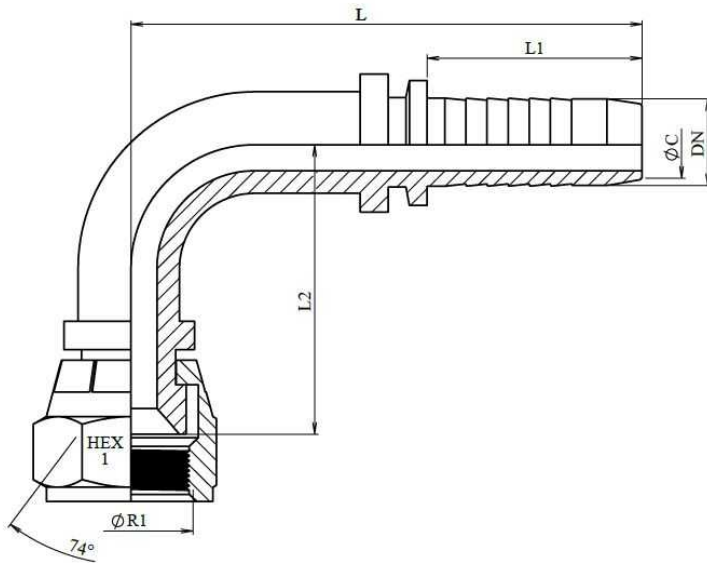

Hembras giratorias 90° JIC 37°

Acero Carbono 1.0737 (o equivalente)

Artículo	DN	R1	L	L1	L2	HEX 1	ØC
HID2340920304	3/16"	7/16" 20h UNF	47	24	27	14	3
HID2340920404	1/4"	7/16" 20h UNF	56	28	29	14	4
HID2340920405	1/4"	1/2" 20h UNF	56	28	30	17	4
HID2340920406	1/4"	9/16" 18h UNF	55	28	30	19	4
HID2340920506	5/16"	9/16" 18h UNF	63	28	35	19	5,5
HID2340920606	3/8"	9/16" 18h UNF	68	29,5	38	19	7
HID2340920607	3/8"	5/8" 18h UNF	68	29,5	39	22	7
HID2340920608	3/8"	3/4" 16h UNF	68	29,5	39	24	7
HID2340920808	1/2"	3/4" 16h UNF	73	30,5	41	24	9,5
HID2340920610	3/8"	7/8" 14h UNF	68	29,5	41	27	7
HID2340920810	1/2"	7/8" 14h UNF	73	30,5	43	27	9,5
HID2340921010	5/8"	7/8" 14h UNF	84	34	48	27	12
HID2340920812	1/2"	1"1/16 12h UNF	69	30,5	46	32	9,5
HID2340921012	5/8"	1"1/16 12h UNF	83,8	34	49	32	12
HID2340921212	3/4"	1"1/16 12h UNF	103	39	60	32	15
HID2340921216	3/4"	1"5/16 12h UNF	103	39	61	41	15
HID2340921616	1"	1"5/16 12h UNF	121	47	76	41	19
HID2340921620	1"	1"5/8 12h UNF	121	47	79	50	19
HID2340922020	1"1/4	1"5/8 12h UNF	146	54,5	94	50	26
HID2340922024	1"1/4	1"7/8 12h UNF	146,2	54,5	103	55	26
HID2340922424	1"1/2	1"7/8 12h UNF	182	58	115	55	32
HID2340923232	2"	2"1/2 12h UNF	211	72	128	70	44