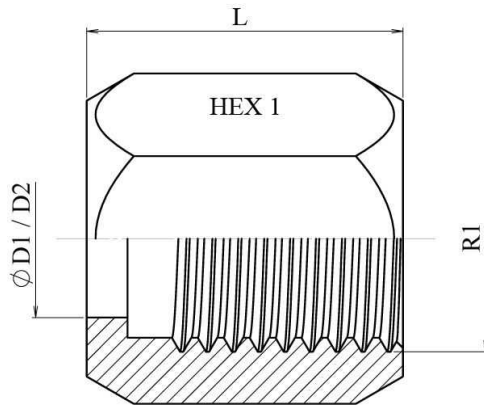

Tuerca JIC 37°

Acero Carbono

Artículo	ØD1	ØD2	R1	L	HEX 1
HID351100004	6	1/4	7/16" 20h UNF	15,5	14
HID351100005	8	5/16	1/2" 20h UNF	17	17
HID351100006	10	3/8	9/16" 18h UNF	18,5	19
HID351100008	12	1/2	3/4" 16h UNF	21,5	22
HID351100010	14-15-16	5/8	7/8" 14h UNF	24,5	27
HID351100012C	18-20	-	1"1/16 12h UNF	26	32
HID351100012	-	3/4	1"1/16 12h UNF	26	32
HID351100016	25	1	1"5/16 12h UNF	28,4	41
HID351100020	30-32	1 1/4	1"5/8 12h UNF	31	50
HID351100024	38	1 1/2	1"7/8 12h UNF	36	60
HID351100032	50	2	2" 1/2 12h UNF	44.2	75