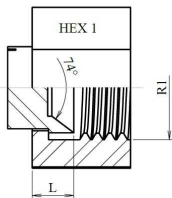

## Tapón hembra JIC 37°

**A**

**B**

Artículo	ØD1	ØD2	R1	L	HEX 1
<b>HID351420004</b>	6	1/4	7/16" 20h UNF	10,5	14*
<b>HID351420005</b>	8	5/16	1/2" 20h UNF	12	17*
<b>HID351420006</b>	10	3/8	9/16" 18h UNF	13	19*
<b>HID351420008</b>	12	1/2	3/4" 16h UNF	14,5	24*
<b>HID351420010</b>	14-15-16	5/8	7/8" 14h UNF	15	27*
<b>HID351420012</b>	18-20	3/4	1"1/16 12h UNF	16,5	32*
<b>HID351420016</b>	25	1	1"5/16 12h UNF	17,5	41*
<b>HID351420020</b>	30-32	1 1/4	1"5/8 12h UNF	20	50*
<b>HID351420024</b>	38	1 1/2	1"7/8 12h UNF	23,8	60*