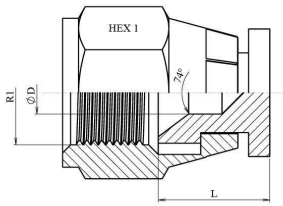

## Tapón hembra JIC 37°

**A**

**B**

Artículo	ØD1	ØD2	R1	L	HEX 1
<b>HID351420004</b>	6	1/4	7/16" 20h UNF	10,5	14*
<b>HID351420005</b>	8	5/16	1/2" 20h UNF	12	17*
<b>HID351420006</b>	10	3/8	9/16" 18h UNF	13	19*
<b>HID351420008</b>	12	1/2	3/4" 16h UNF	14,5	24*
<b>HID351420010</b>	14-15-16	5/8	7/8" 14h UNF	15	27*
<b>HID351420012</b>	18-20	3/4	1"1/16 12h UNF	16,5	32*
<b>HID351420016</b>	25	1	1"5/16 12h UNF	17,5	41*
<b>HID351420020</b>	30-32	1 1/4	1"5/8 12h UNF	20	50*
<b>HID351420024</b>	38	1 1/2	1"7/8 12h UNF	23,8	60*