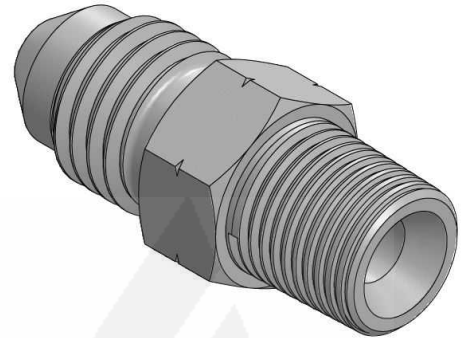

**Racor macho JIC 37° - macho NPT**

Artículo	ØD1	ØD2	R1	R2	L	HEX 1	ØC
<b>HID352000402</b>	6	1/4	1/8" NPT	7/16" 20h UNF	30,5	14	4,4
<b>HID352000404</b>	6	1/4	1/4" NPT	7/16" 20h UNF	35,5	14	4,4
<b>S20008100502</b>	8	5/16	1/8" NPT	1/2" 20h UNF	31,0	14	6
<b>HID352000504</b>	8	5/16	1/4" NPT	1/2" 20h UNF	36,0	14	6
<b>HID352000604</b>	10	3/8	1/4" NPT	9/16" 18h UNF	36,1	17	7,5
<b>HID352000606</b>	10	3/8	3/8" NPT	9/16" 18h UNF	36,1	19	7,5
<b>HID352000608</b>	10	3/8	1/2" NPT	9/16" 18h UNF	43,0	22	14
<b>HID352000806</b>	12	1/2	3/8" NPT	3/4" 16h UNF	39,0	22	9,5
<b>HID352000808</b>	12	1/2	1/2" NPT	3/4" 16h UNF	43,5	22	9,5
<b>HID352000812</b>	12	1/2	3/4" NPT	3/4" 16h UNF	44,7	27	18
<b>HID352001008</b>	14-15-16	5/8	1/2" NPT	7/8" 14h UNF	47,8	24	12,3
<b>HID352001012</b>	14-15-16	5/8	3/4" NPT	7/8" 14h UNF	48,3	27	16
<b>HID352001208</b>	18-20	3/4	1/2" NPT	1"1/16 12h UNF	52,3	27	13,5
<b>HID352001212</b>	18-20	3/4	3/4" NPT	1"1/16 12h UNF	52,4	27	15,5
<b>HID352001216</b>	18-20	3/4	1" NPT	1"1/16 12h UNF	57,9	27	15,5
<b>HID352001612</b>	25	1	3/4" NPT	1"5/16 12h UNF	54,1	36	16
<b>HID352001616</b>	25	1	1" NPT	1"5/16 12h UNF	59,1	36	21,5
<b>HID352002016</b>	32	1 1/4	1" NPT	1"5/8 12h UNF	62,0	46	22
<b>HID352002020</b>	32	1 1/4	1"1/4 NPT	1"5/8 12h UNF	62,5	46	27,5
<b>HID352002420</b>	38	1 1/2	1"1/4 NPT	1"7/8 12h UNF	67,3	46	33
<b>HID352002424</b>	38	1 1/2	1"1/2 NPT	1"7/8 12h UNF	68,3	50	33