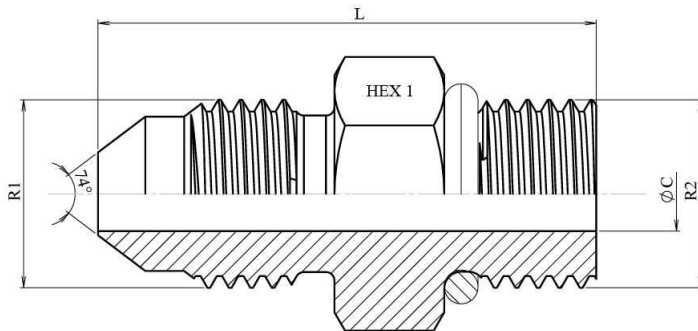

Racores JIC 37°

Uniones rectas JIC 37°

Racor macho JIC 37° - macho UNF

Acero Carbono

Artículo	ØD1	ØD2	R1	R2	L	HEX 1	ØC
HID352200404	6	1/4	7/16" 20h JIC	7/16" 20h UNF	31,2	14	4,4
HID352200405	6	1/4	7/16" 20h JIC	1/2" 20h UNF	31,5	14	4,4
HID352200406	6	1/4	7/16" 20h JIC	9/16" 18h UNF	30,5	17	4,4
HID352200505	8	5/16	1/2" 20h JIC	1/2" 20h UNF	32	17	6
HID352200606	10	3/8	9/16" 18h JIC	9/16" 18h UNF	33	17	7,5
HID352200608	10	3/8	9/16" 18h JIC	3/4" 16h UNF	32,1	19	6
HID352200808	12	1/2	3/4" 16h JIC	3/4" 16h UNF	35,0	22	10
HID352200810	12	1/2	3/4" 16h JIC	7/8" 14h UNF	40,6	27	10
HID352201010	14-15-16	5/8	7/8" 14h JIC	7/8" 14h UNF	43,2	27	12,3
HID352201012	14-15-16	5/8	7/8" 14h JIC	1"1/16 12h UNF	43,3	32	12,3
HID352201008	14-15-16	5/8	7/8" 14h JIC	3/4" 16h UNF	39,3	24	12,3
HID352201208	18-20	3/4	1"1/16 12h JIC	3/4" 16h UNF	43,4	27	15,5
HID352201210	18-20	3/4	1"1/16 12h JIC	7/8" 14h UNF	44,9	27	15,5
HID352201212	18-20	3/4	1"1/16 12h JIC	1"1/16 12h UNF	50,0	32	15,5
HID352201216	18-20	3/4	1"1/16 12h JIC	1"5/16 12h UNF	50,5	41	15,5
HID352201612	25	1	1"5/16 12h JIC	1"1/16 12h UNF	49,1	36	21,5
HID352201616	25	1	1"5/16 12h JIC	1"5/16 12h UNF	51,8	41	21,5
HID352201620	25	1	1"5/16 12h JIC	1"5/8 12h UNF	49,1	46	21,5
S22032412020	30-32	1 1/4	1"5/8 12h JIC	1"5/8 12h UNF	55,1	50	27,5
HID352202424	38	1 1/2	1"7/8 12h JIC	1"7/8 12h UNF			