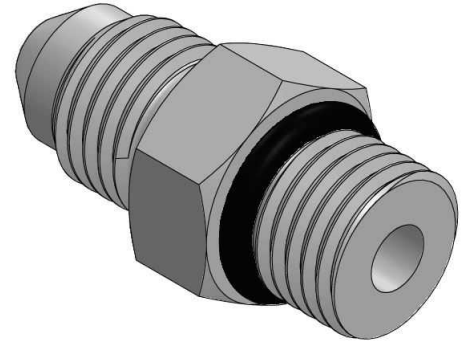

Racores JIC 37°

Uniones rectas JIC 37°

Racor macho JIC 37° - macho UNF

Acero Carbono

Artículo	ØD1	ØD2	R1	R2	L	HEX 1	ØC
HID352200404	6	1/4	7/16" 20h JIC	7/16" 20h UNF	31,2	14	4,4
HID352200405	6	1/4	7/16" 20h JIC	1/2" 20h UNF	31,5	14	4,4
HID352200406	6	1/4	7/16" 20h JIC	9/16" 18h UNF	30,5	17	4,4
HID352200505	8	5/16	1/2" 20h JIC	1/2" 20h UNF	32	17	6
HID352200606	10	3/8	9/16" 18h JIC	9/16" 18h UNF	33	17	7,5
HID352200608	10	3/8	9/16" 18h JIC	3/4" 16h UNF	32,1	19	6
HID352200808	12	1/2	3/4" 16h JIC	3/4" 16h UNF	35,0	22	10
HID352200810	12	1/2	3/4" 16h JIC	7/8" 14h UNF	40,6	27	10
HID352201010	14-15-16	5/8	7/8" 14h JIC	7/8" 14h UNF	43,2	27	12,3
HID352201012	14-15-16	5/8	7/8" 14h JIC	1"1/16 12h UNF	43,3	32	12,3
HID352201008	14-15-16	5/8	7/8" 14h JIC	3/4" 16h UNF	39,3	24	12,3
HID352201208	18-20	3/4	1"1/16 12h JIC	3/4" 16h UNF	43,4	27	15,5
HID352201210	18-20	3/4	1"1/16 12h JIC	7/8" 14h UNF	44,9	27	15,5
HID352201212	18-20	3/4	1"1/16 12h JIC	1"1/16 12h UNF	50,0	32	15,5
HID352201216	18-20	3/4	1"1/16 12h JIC	1"5/16 12h UNF	50,5	41	15,5
HID352201612	25	1	1"5/16 12h JIC	1"1/16 12h UNF	49,1	36	21,5
HID352201616	25	1	1"5/16 12h JIC	1"5/16 12h UNF	51,8	41	21,5
HID352201620	25	1	1"5/16 12h JIC	1"5/8 12h UNF	49,1	46	21,5
S22032412020	30-32	1 1/4	1"5/8 12h JIC	1"5/8 12h UNF	55,1	50	27,5
HID352202424	38	1 1/2	1"7/8 12h JIC	1"7/8 12h UNF			