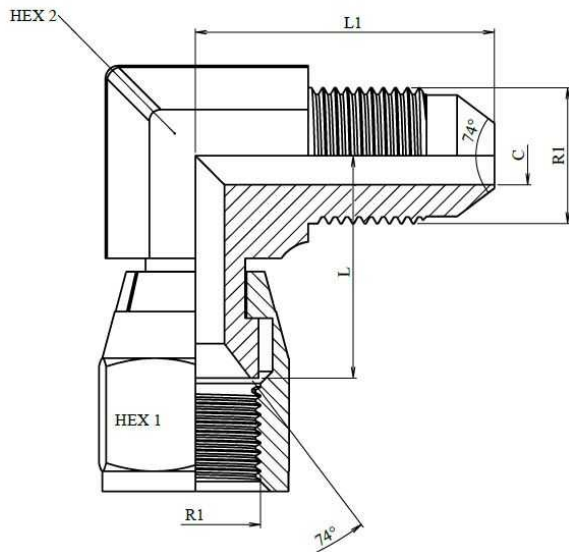

Racores JIC 37°

Codos JIC 37°

Codo 90° macho - hembra giratoria JIC 37°

Artículo	ØD1	ØD2	R1	L	L1	HEX 1	HEX 2	ØC
HID356750404	6	1/4	7/16" 20h UNF	16,7	22,5	14	12	4,4
HID356750505	8	5/16	1/2" 20h UNF	17,4	24	17	14	6
HID356750606	10	3/8	9/16" 18h UNF	22	27	19	14	6
HID356750808	12	1/2	3/4" 16h UNF	25	32	22	19	9,5
HID356751010	14-15-16	5/8	7/8" 14h UNF	28,4	37	27	22	12,3
HID356751212	18-20	3/4	1"1/16 12h UNF	30	42	32	27	15,5
HID356751616	25	1	1"5/16 12h UNF	36	46	41	36	21,5
HID356752020	30-32	1 1/4	1"5/8 12h UNF	42,8	52,5	50	41	27,5
HID356752424	38	1 1/2	1"7/8 12h UNF	47,2	59	55	50	33,5