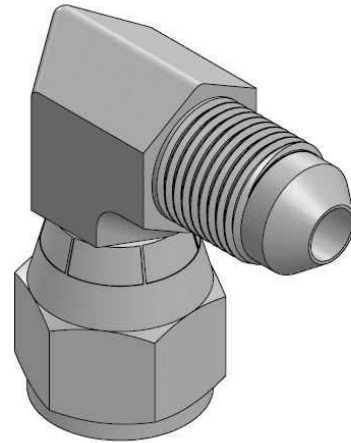

Racores JIC 37°

Codos JIC 37°

Codo 90° macho - hembra giratoria JIC 37°

Artículo	ØD1	ØD2	R1	L	L1	HEX 1	HEX 2	ØC
HID356750404	6	1/4	7/16" 20h UNF	16,7	22,5	14	12	4,4
HID356750505	8	5/16	1/2" 20h UNF	17,4	24	17	14	6
HID356750606	10	3/8	9/16" 18h UNF	22	27	19	14	6
HID356750808	12	1/2	3/4" 16h UNF	25	32	22	19	9,5
HID356751010	14-15-16	5/8	7/8" 14h UNF	28,4	37	27	22	12,3
HID356751212	18-20	3/4	1"1/16 12h UNF	30	42	32	27	15,5
HID356751616	25	1	1"5/16 12h UNF	36	46	41	36	21,5
HID356752020	30-32	1 1/4	1"5/8 12h UNF	42,8	52,5	50	41	27,5
HID356752424	38	1 1/2	1"7/8 12h UNF	47,2	59	55	50	33,5