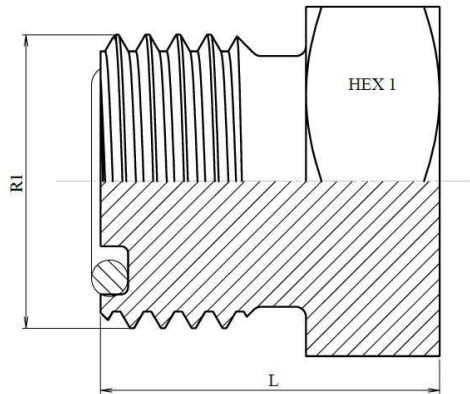

Adaptadores ORFS

ORFS Rectos

Tapón macho ORFS

Acero al carbono

Artículo	R1	L	HEX 1
HID361410004	ORFS 9/16"-18h	16,5	17
HID361410006	ORFS 11/16"-16h	19	19
HID361410008	ORFS 13/16"-16h	22	22
HID361410010	ORFS 1"-14h	25,5	27
HID361410012	ORFS 1"3/16-12h	27,5	32
HID361410016	ORFS 1"7/16-12h	28	41
HID361410020	ORFS 1"11/16-12h	28	46
HID361410024	ORFS 2"-12h	29,5	55