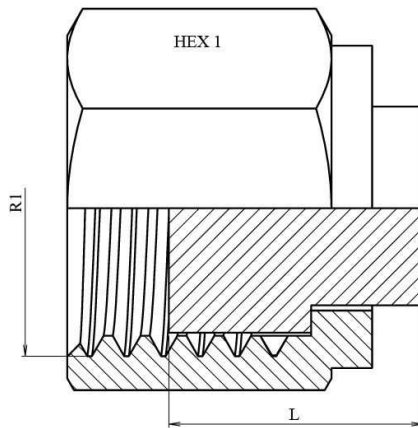

Adaptadores ORFS

ORFS Rectos

Tapón hembra giratoria ORFS

Acero al carbono

Artículo	R1	L	HEX 1
HID361420004	ORFS 9/16"-18h	12,5	17
HID361420006	ORFS 11/16"-16h	11	22
HID361420008	ORFS 13/16"-16h	14	24
HID361420010	ORFS 1"-14h	12,3	30
HID361420012	ORFS 1"3/16-12h	17	36
HID361420016	ORFS 1"7/16-12h	28,5	41
HID361420020	ORFS 1"11/16-12h	24	50
HID361420024	ORFS 2"-12h	16,5	60