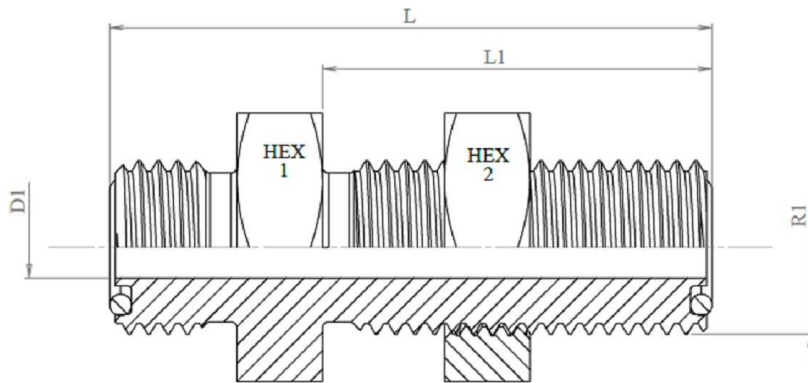

Adaptadores ORFS

ORFS Rectos

Pasatabiques ORFS

Acero al carbono

Artículo	ØD1	R1	L	L1	HEX 1	HEX 2
HID362500404	5	ORFS 9/16"-18h	48,5	31,5	22	22
HID362500606	6,5	ORFS 11/16"-16h	54	34	27	27
HID362500808	9,5	ORFS 13/16"-16h	58,5	36,5	30	30
HID362501010	12,5	ORFS 1"-14h	64	40,5	36	36
HID362501212	16,5	ORFS 1"3/16-12h	71,5	41,5	41	41
HID362501616	20,5	ORFS 1"7/16-12h	70	42	46	46
HID362502020	26	ORFS 1"11/16-12h	70	42	50	50
HID362502424	32	ORFS 2"-12h	70	42	60	60