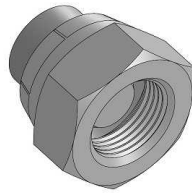

Tapón hembra giratoria BSP (60°)

Acero al carbono

A

B

| Artículo | R1 | L1 | HEX 1 |
|---------------------|-----------|------|-------|
| HID524010002 | 1/8" BSP | 12 | 12 |
| HID524010004 | 1/4" BSP | 14 | 19 |
| HID524010006 | 3/8" BSP | 15 | 22 |
| HID524010008 | 1/2" BSP | 17 | 27 |
| HID524010012 | 3/4" BSP | 20,5 | 32 |
| HID524010016 | 1" BSP | 23,5 | 41 |
| HID524010020 | 1"1/4 BSP | 25,5 | 50 |
| HID524010024 | 1"1/2 BSP | 27,5 | 55 |
| HID524010032 | 2" BSP | 26 | 70 |

* Se podran suministrar con forma B